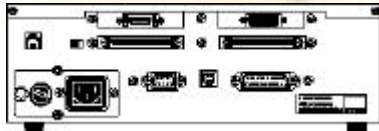

## 攜帶型、體積小、大頻寬範圍 全新推出熱賣中

1. 最大頻寬範圍：數位 0.5-200Mhz，全頻寬 1dot 的解析度。
2. 支援低頻的功能，可用以測式 PDA, 或 OLED 等小型顯示器。
3. TTL 及 LVDS 或 DVI 訊號可同時輸出。
4. 可儲存並輸出 1677 萬色的全彩小畫家圖檔。
5. 內建 100 組以上的 Timing 及 Pattern 隨時可上手使用不須再做複雜的編輯動作。
6. Windows 編輯軟體為標準配件。
7. LVDS 及 Panel Link 及 DVI 於訂購時二擇一為標準配件。

VG-845 為可攜式 200Mhz 全彩數位式訊號產生器，最大解析度達 1600\*1280 之真實 UXGA 輸出，另支援低頻訊號輸出功能，可用於 PDA, OLED, TFT 模組、LCD 模組等相關產品之測試及研發作業。