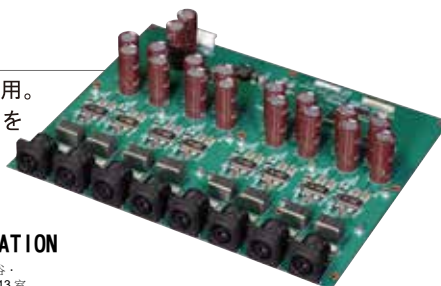

ハイレゾ音声入力に対応した、最上級のイマーシブオーディオをお楽しみください。

32chマルチチャンネルパワーアンプ PA-1853

搭載パワーアンプ数	32ch
定格出力 (20Hz~20kHz、THD 1%以下、1ch駆動)	RL = 2Ω 285W (PBTTL構成) RL = 3Ω 175 W RL = 4Ω 140 W
実用最大出力 (1kHz、THD 10%以下、1ch駆動)	RL = 2Ω 350W (PBTTL構成) RL = 3Ω 220 W RL = 4Ω 175 W
適合インピーダンス	2~16Ω
周波数特性	10Hz~40kHz
HDMI端子	入力×2 出力×1 eARC/ARC対応
音声入出力端子	Dante入出力、MADI入出力×1、 アナログ音声L/R入力×1、プリアウトL/R×1、 AES3id入出力×1、ヘッドホン出力×1
質量	本体 14kg/リモートボックス 0.8kg
外形寸法(突起物含まず)	本体 430(W)×177(H)×380(D)mm リモートボックス 252(W)×34(H)×133(D)mm
電源電圧	AC 100V/200V、50/60Hz
消費電力	AC100V時 800W AC200V時 1050W
付属品	リモートボックス(RB-1853)、取説、ACケーブル

リモートボックス RB-1853

特長

- HDMI(HDMI 2.1×2入力、HDMI 2.1×1 出力(eARC/ARC対応))
- MADI/Dante入出力(PCM 最大64ch)
- スピーカー調整機能(EQ、遅延、レベル)
- MPEG4-AACデコーダー搭載(22.2ch、5.1ch、2ch)
- 音声ミックス機能
- 32chデジタルパワーアンプ出力
(4Ω 140W、20Hz~20kHz、THD+N1%未満)
- リモートボックスでの操作
- 外部マイクを使用した自動音場補正機能
- MPEG-H 3D Audio(BL Level4) デコーダー搭載予定

最大32系統の独立したミックスが作成できます。アップミックスをカスタマイズするなど様々な場面で使用できます。

スピーカー調整機能

外部マイクを使用した自動音場補正機能を搭載。設置環境によって異なる音響問題を補正することができます。

企画設計製造共に完全オリジナル商品

日本製 低ESR電解コンデンサ、フィルムコンデンサを惜しみなく採用。チャンネル毎に大型キャパシタを搭載することでスピーカーを強力にドライブします。高品位メイドインジャパン。